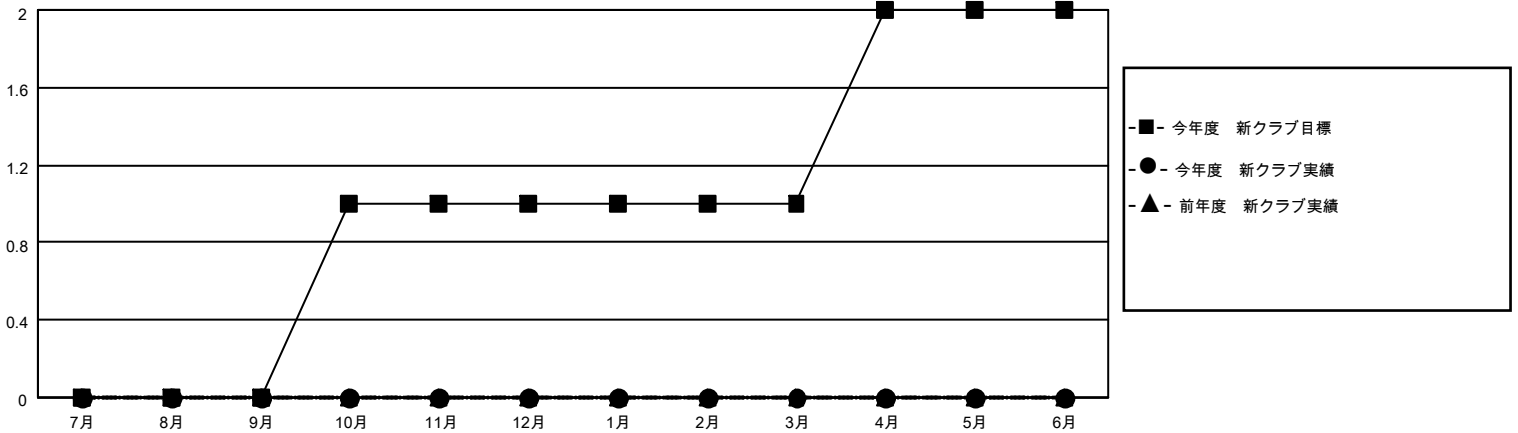

MONTHLY MEMBERSHIP PROGRESS REPORT

地域 JAPAN

District 330 B

Results as of: 7/31/2023

クラブ			
結果：2023-2024			
四半期	新クラブ目標	新クラブ	解散クラブ
7月/8月/9月	0	0	0
10月/11月/12月	1	0	0
1月/2月/3月	0	0	0
4月/5月/6月	1	0	0

名			
結果：2023-2024			
四半期	会員純増目標	会員増強実績	退会者(転籍を含む)実際
7月/8月/9月	50	68	19
10月/11月/12月	50	0	0
1月/2月/3月	15	0	0
4月/5月/6月	35	0	0

新クラブ目標及び実績累計

会員目標及び実績累計

解散クラブ: 0	39 CLUBS OF 141 一名以上の新会 員を登録	男女別	
退会者		男性	2,872 (83.59%)
物故会員 1	会員累計データを見るには、 ここをクリック	女性	564 (16.41%)
クラブ解散 0		NON BINARY	0 (0.00%)
その他 18		PREFER NOT TO ANSWER	0 (0.00%)
合計 19		世帯主/家族会員合計	554
		国際会費半額の家族会員	295