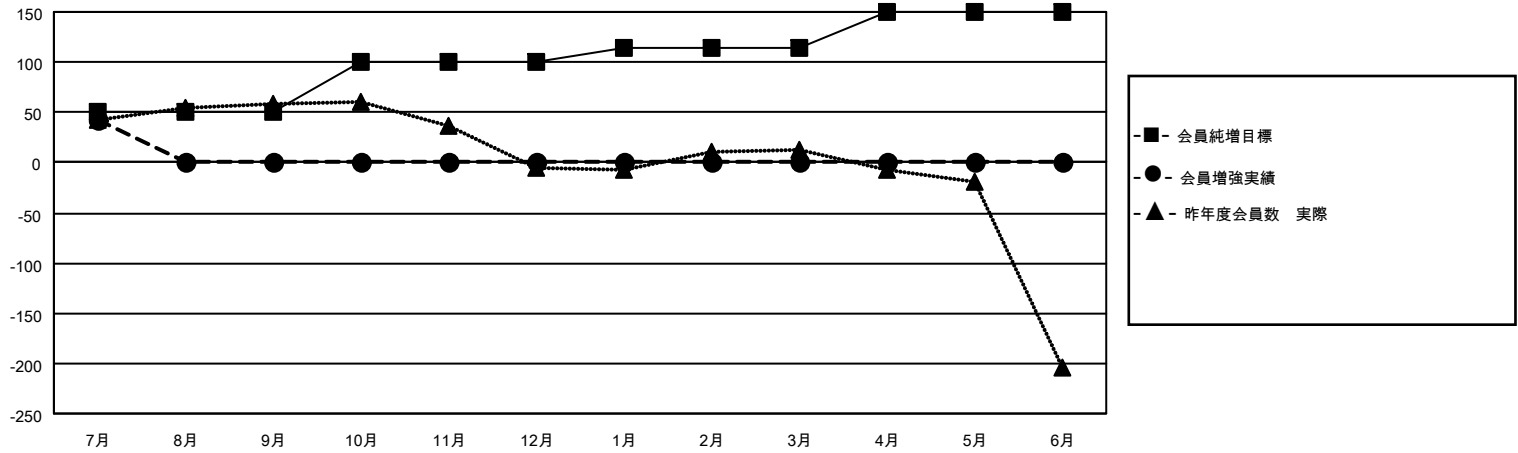

MONTHLY MEMBERSHIP PROGRESS REPORT

地域 JAPAN

District 330 B

Results as of: 7/31/2023

クラブ			
結果：2023-2024			
四半期	新クラブ目標	新クラブ	解散クラブ
7月/8月/9月	0	0	0
10月/11月/12月	1	0	0
1月/2月/3月	0	0	0
4月/5月/6月	1	0	0

名			
結果：2023-2024			
四半期	会員純増目標	会員増強実績	退会者(転籍を含む)実際
7月/8月/9月	50	68	19
10月/11月/12月	50	0	0
1月/2月/3月	15	0	0
4月/5月/6月	35	0	0

新クラブ目標及び実績累計

会員目標及び実績累計

解散クラブ: 0	39 CLUBS OF 141 一名以上の新会 員を登録	男女別	
退会者		男性	2,872 (83.59%)
物故会員 1	会員累計データを見るには、 ここをクリック	女性	564 (16.41%)
クラブ解散 0		NON BINARY	0 (0.00%)
その他 18		PREFER NOT TO ANSWER	0 (0.00%)
合計 19		世帯主/家族会員合計	554
		国際会費半額の家族会員	295